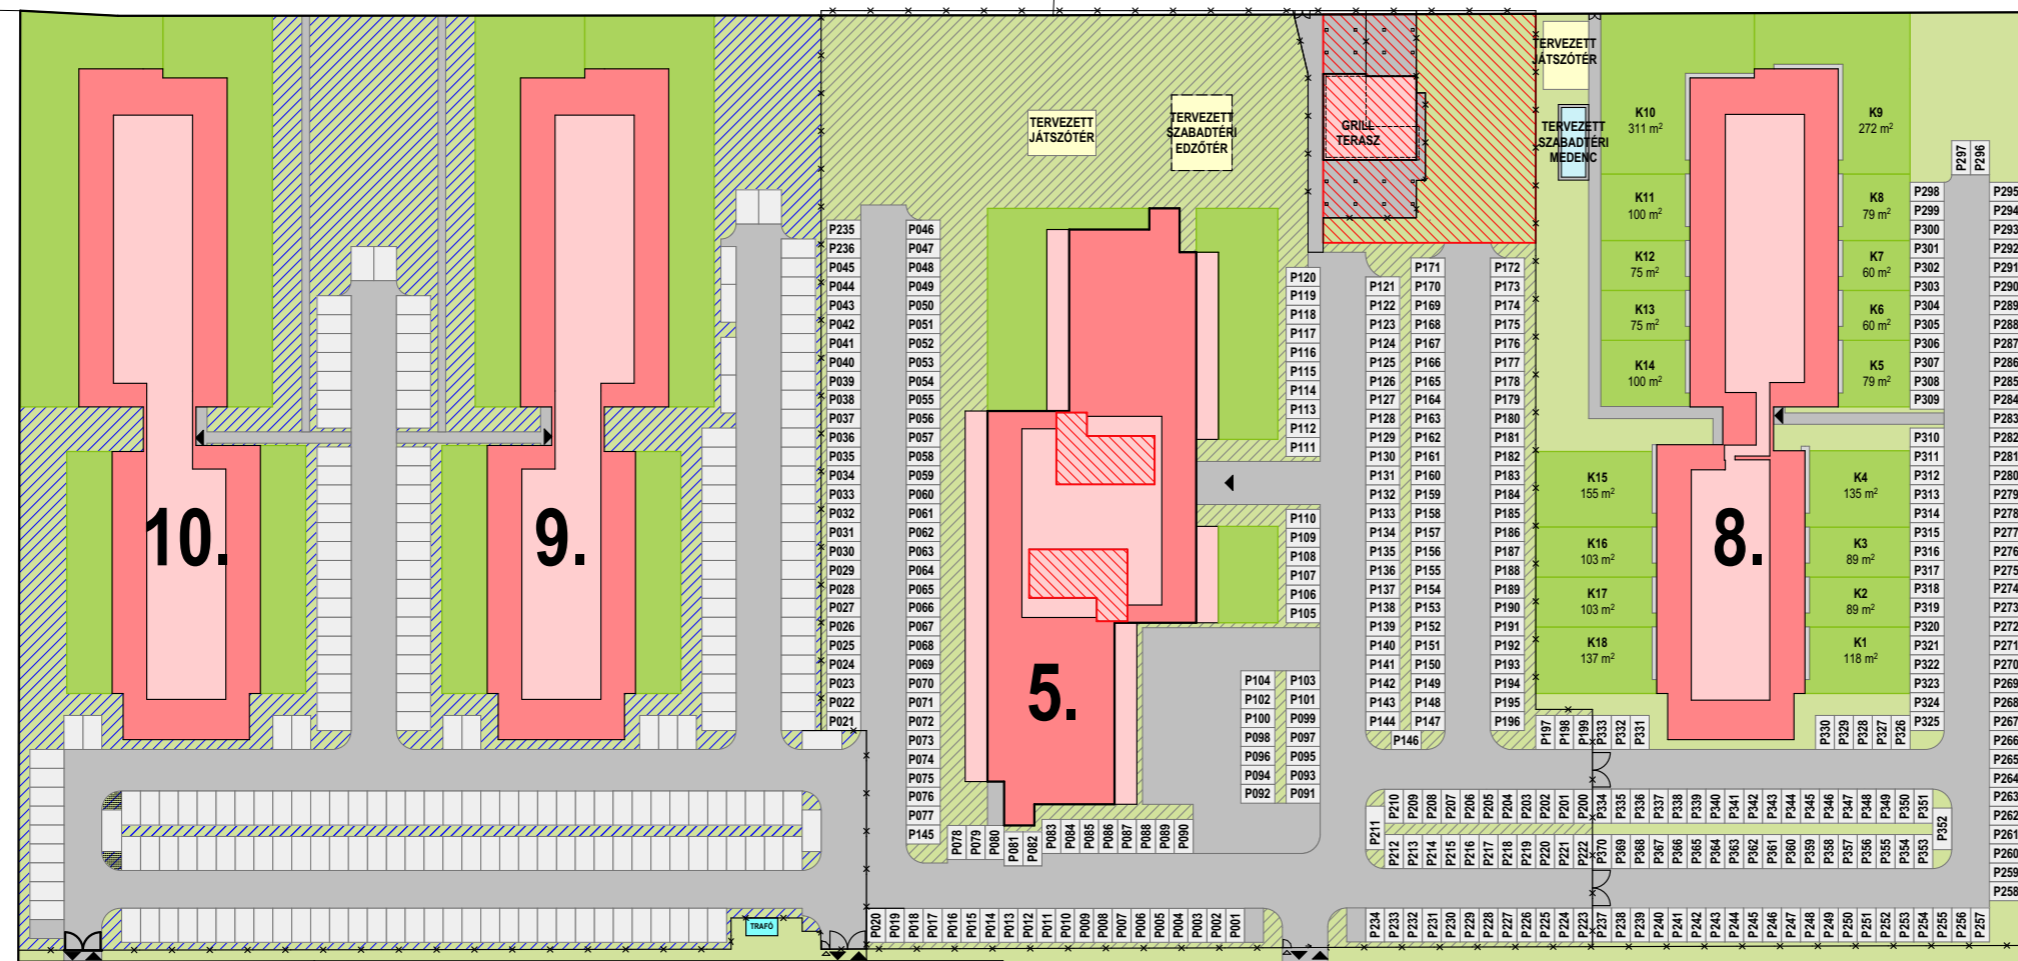

# "DRAGON" TÁRSASHÁZ ÁTNÉZETI HELYSZÍNRAJZ

M=1:1000

# BALATON

SIÓFOK, LISZT FERENC SÉTÁNY 16.  
HRSZ: 7831/7

 Társasház épület

 Kizárólagos használatú terasz / tetőterasz

 Parkoló

 Közös használatú út, járda

 "DRAGON" társasház kizárólagos terület

 "CIRKÁLÓ" társasház kizárólagos terület

 9-10. ÜTEM társasház kizárólagos terület

 Lakásokhoz tartozó kizárólagos használatú kert

 ALAPÍTÓ kizárólagos használatú terület

2022. 02. 28.