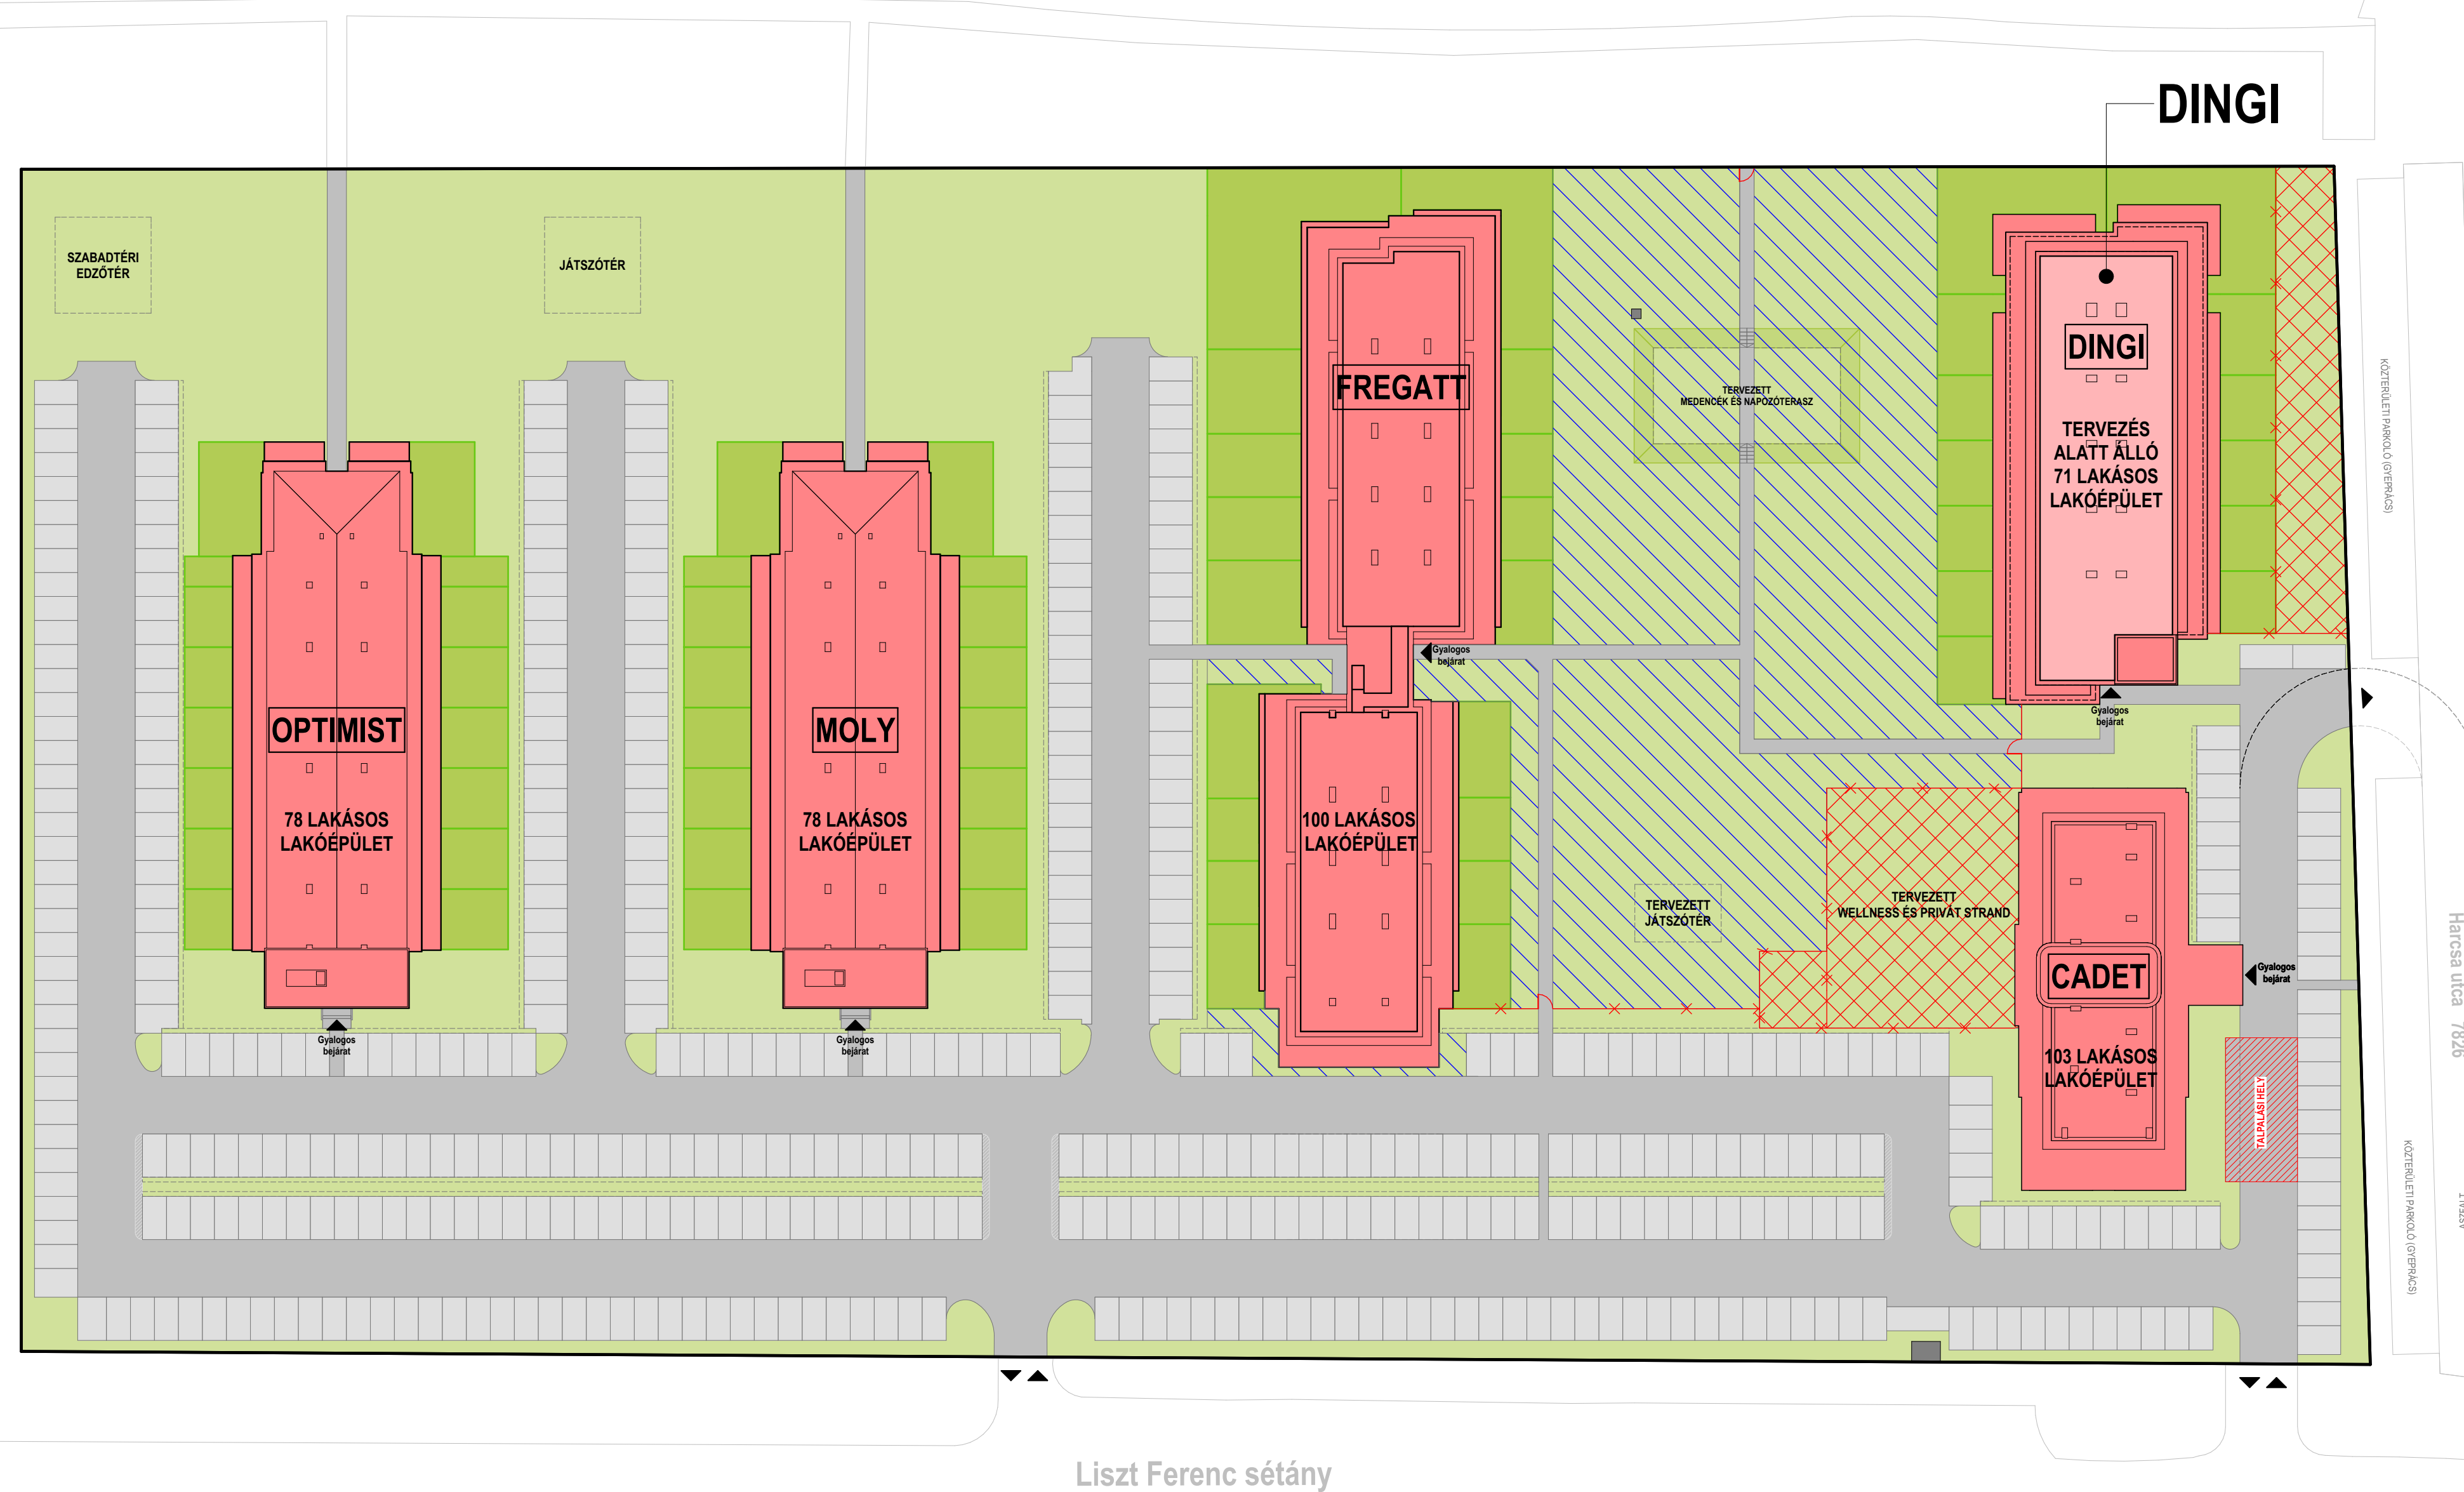

HELYSZÍNRAJZ

M=1:500

SIÓFOK, LISZT FERENC SÉTÁNY 2-10.
HRSZ.: 7827/2

BALATON

- | | |
|--|---|
|  Társasház épületek |  Lakásokhoz tartozó kizárólagos használatú kert (3355m ²) |
|  Parkoló - 494 db (5596 m ²) |  Telektulajdonos kizárólagos használatában maradó terület |
|  Közös használatú út, járda (5288 m ²) |  Alapító kizárólagos használatában maradó terület (871 m ²) (Értékesítendő tetőteraszok) |
|  Társasházak közös használatú területe (5826m ²) (OPTIMIST, MOLY, CADET, DINGI) |  Társasházak közös használatú területe (3662 m ²) (FREGATT, DINGI) |

2021. 06. 08.